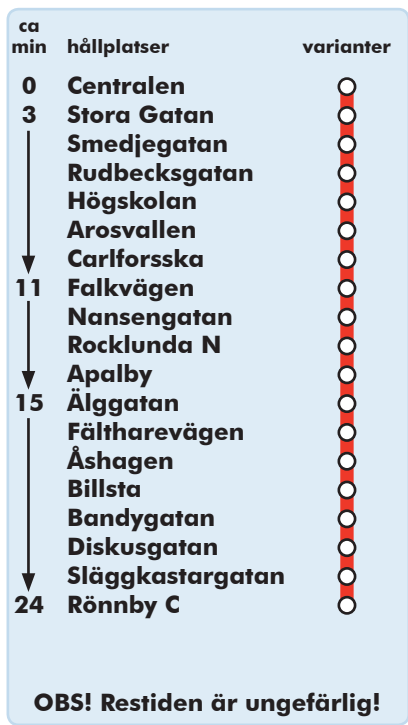

4 Rönaby C - Centrum - Centralen

Från Rönaby C

Måndag - fredag	Lördag	Söndag
09 00		
10 00		
11 00	10 00	
12 00	11 00	Ingen trafik
13 00	12 00	
14 00	13 00	

4 Centralen - Centrum - Rönaby C

Från Centralen, läge F

Måndag - fredag	Lördag	Söndag
09 30		
10 30		
11 30	10 30	
12 30	11 30	Ingen trafik
13 30	12 30	
14 30	13 30	