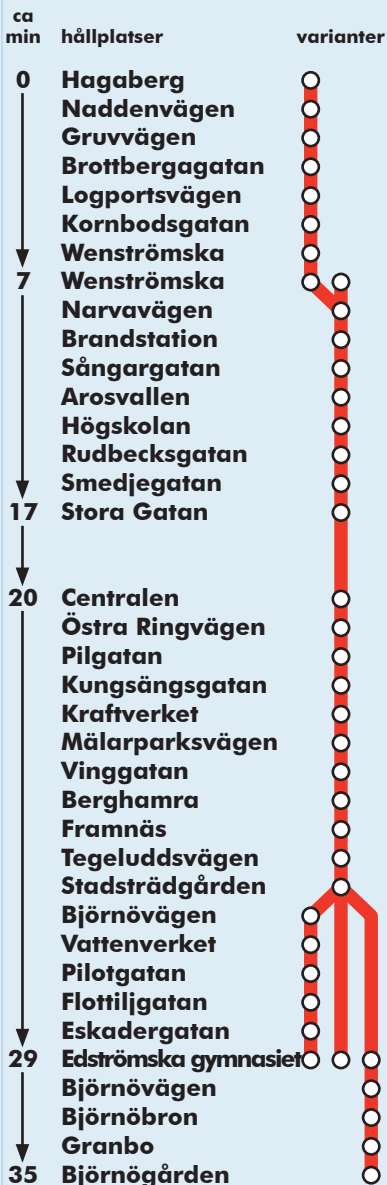

# 10 (Hagaberg) - Wenströmska - Centrum - Centralen - Edströmska - (Björnögården)

Från Hagaberg (vissa turer från Wenströmska gymnasiet)

## Måndag - fredag

05	15RÖ				
06	00E	20EÖ	35EB	50EB	
07	05EB	20EB	35EB	50EB	
08	10E	25E	50WD		
09	10W	30W			
10	00W	30W			
11	00W	25WD			
12	00W	30W			
13	00W	30WD			
14	00W	15W	30W	45W	
15	00W	07	23	39	55
16	11	27D	43		
17	00E	20E	40E		
18	00E	30EÖ			

## Söndag

Ingen trafik

**B** = Turen framföres via Björnövägen - Flottiljgatan - Eskadergatan  
**D** = Turen fortsätter till Björnögården  
**E** = Turen angör ej hållplatsen inne vid Wenströmska gymnasiet  
**R** = Turen utgår från Centralen (passerar ej Hagaberg - Wenströmska gymnasiet)  
**W** = Turen utgår från Wenströmska gymnasiet (passerar ej Hagaberg)  
**Ö** = Samtrafik vid Centralen