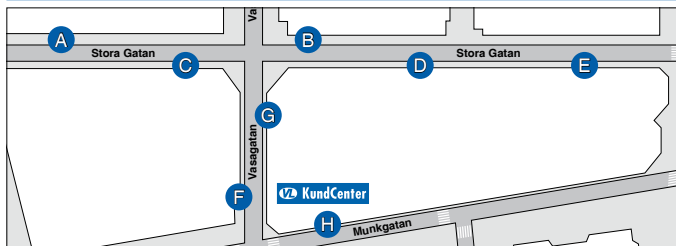

Hållplatslägen i korsningen Stora Gatan/Vasagatan

A

- 11 Hammarby - Bäckby - Skälby
- 12 Pettersberg - Vallby
- 14 Råby - Eriksborg - Erikslund
- 15 Råby - Bäckby
- 91 Hammarby - Bäckby
- 94 Råby - Eriksborg - Erikslund
- 32 Gränsta
- 33 Lögarängsbadet

B

- 16 Hovdestalund - Rönaby
- 17 Högskolan - Rocklunda - Norra Gryta
- 18 Skallberget - Gideonsberg
- 19 Högskolan - Rocklunda - Anemonvägen
- 92 Pettersberg - Vallby
- 98 Högskolan - Rocklunda - Norra Gryta

C

- 12 Centralen - N Skiljebo - Bjurhovda
- 91 Skallberget - Gideonsberg
- 94 Hovdestalund - Rönaby

D

- 92 Malmaberg - N Skiljebo - Bjurhovda
- 98 Centralen - Viksäng - Klockartorpet - Sjukhuset

E

- 11 Centralen - N Malmaberg - Finnslätten
- 14 Centralen - Norra Haga
- 15 Centralen - Viksäng - Talltorp
- 16 Centralen - Klockartorpet - Hälla
- 17 Centralen
- 18 Centralen - Stenby - Tunbytorp

G

- 4 Centrum - Tunby - S Gryta - Rönaby
- 6 Sjukhuset - Viksäng - Ö Mälarstrand
- 7 Stohagen - Hammarby - Bäckby C
- 8 Herrgårdet - Gideonsberg - Stenby
- 9 Aroslund - Hovdestalund - Norra Gryta
- 10 Högskolan - Wenströmska - Hagaberg