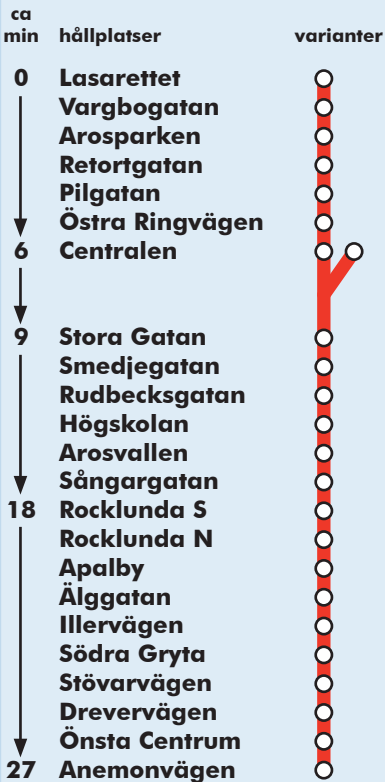

Från Lasarettet (vissa turer från Centralen)

Måndag - fredag

05	15RÖ	50RÖ		
06	22Ö	35Ö	48	
07	00	15	30	45
08	00	15	30	45
09	00	15	30	45
10	00	15	30	45
11	00	15	30	45
12	00	15	30	45
13	00	15	30	45
14	00	15	30	45
15	00	15	30	45
16	00	15	30	45
17	00	15	30	45
18	00	20	41Ö	
19	02C			

Lördag

10	15R	35R	55R
11	15R	35R	55R
12	15R	35R	55R
13	15R	35R	55R
14	15R	35R	55R
15	15R	35R	55R
16	15R	35R	55R
17	15R	40RÖ	

Söndag

12	35R	55R	
13	15R	35R	55R
14	15R	35R	55R
15	15R	35R	55R
16	15R	35R	55R
17	15R	40RÖ	

OBS! Restiden är ungefärlig!

C = Turen framföres endast till Centrum

R = Turen utgår från Centralen (passerar ej Lasarettet, se linje 16)

Ö = Samtrafik vid Centralen