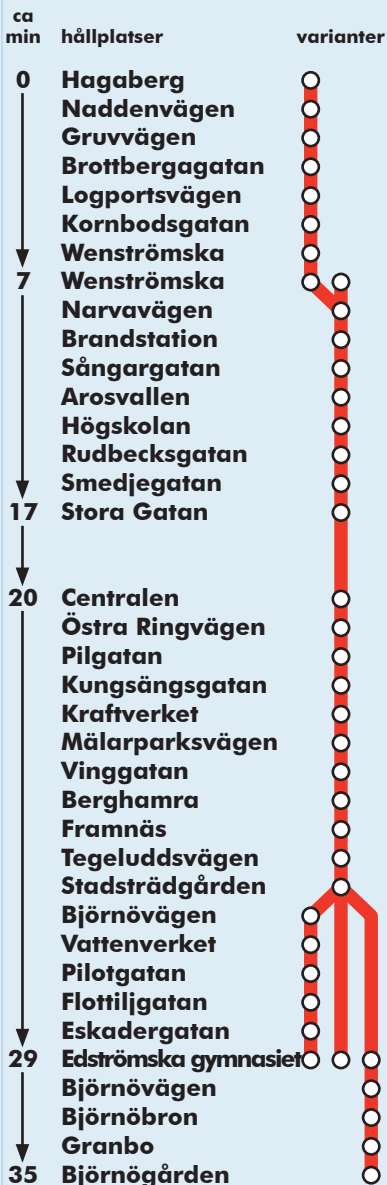

10 (Hagaberg) - Wenströmska - Centrum - Centralen - Edströmska - (Björnögården)

Från Hagaberg (vissa turer från Wenströmska gymnasiet)

Måndag - fredag

05	15RÖ				
06	00E	20EÖ	35EB	50EB	
07	05EB	20EB	35EB	50EB	
08	10E	25E	50WD		
09	10W	30W			
10	00W	30W			
11	00W	25WD			
12	00W	30W			
13	00W	30WD			
14	00W	15W	30W	45W	
15	00W	07	23	39	55
16	11	27D	43		
17	00E	20E	40E		
18	00E	30EÖ			

Lördag

Ingen trafik

Söndag

Ingen trafik

B = Turen framföres via Björnövägen - Flottiljgatan - Eskadergatan
D = Turen fortsätter till Björnögården
E = Turen angör ej hållplatsen inne vid Wenströmska gymnasiet
R = Turen utgår från Centralen (passerar ej Hagaberg - Wenströmska gymnasiet)
W = Turen utgår från Wenströmska gymnasiet (passerar ej Hagaberg)
Ö = Samtrafik vid Centralen